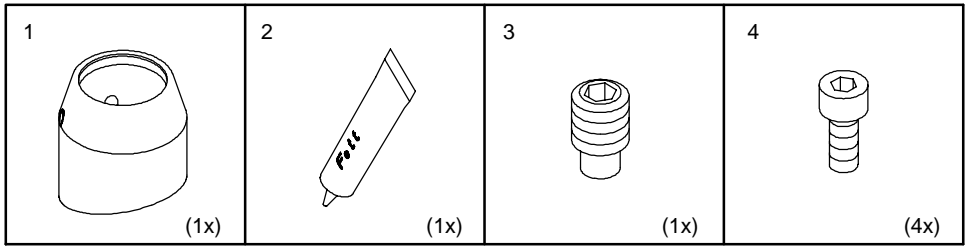

# CS480

Angle Coupling  
Winkelkupplung  
Couplage incliné  
Acoplador del ángulo

**▲ CAUTION ▲ VORSICHT ▲ ATTENTION ▲ PRECAUCION**

To avoid personal injury and/or product damage, alternate set screw (item 3) is required when enclosure is mounted below joint fitting.

Zu vermeiden Personenschäden und/oder Produkt beschädigen, wechselnde Klemmschraube (Einzelteil 3) wird angefordert wann Einschließung unterhalb der gemeinsamen Befestigung angebracht wird.

Éviter les blessures et/ou le produit endommagent, vis de réglage alternative (le point 3) est exigé quand la clôture est montée au-dessous de l'ajustage de précision commun.